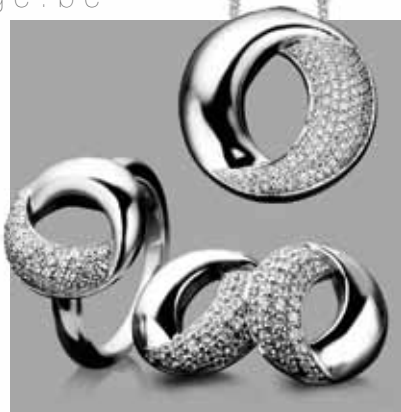

R30/42cm
€ 49

R28
€ 42

R29
€ 34

Orange Close-up

R31
€ 86

R32
€ 95

R33
€ 99

R34
€ 119

R35
€ 125

R37
€ 49

R36
€ 39

R38/42cm
€ 52

R41
€ 44

R42/42cm
€ 50

R40
€ 36

R39
€ 54

R47/42cm
€ 25

R48
€ 129

R49
€ 66

R50
€ 79

Hanne
Troonbeeckx
KEYS
SECRETS

R43/45cm € 18

R45/80cm € 45

R44
€ 49